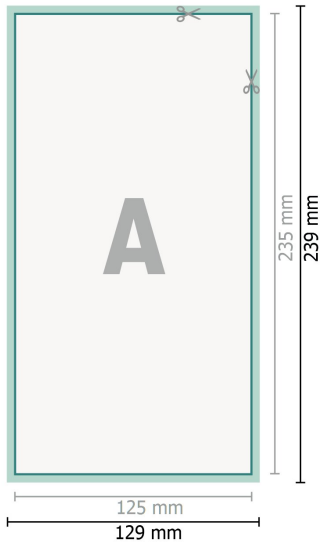

# Wedding cards portrait, 12.5 x 23.5 cm

2 pages, 300 gsm art print paper

Front side

Reverse side

## Dataformat (incl. 2 mm bleed):

12,9 x 23,9 cm

## bleed:

2 mm

## Trimmed size:

12,5 x 23,5 cm