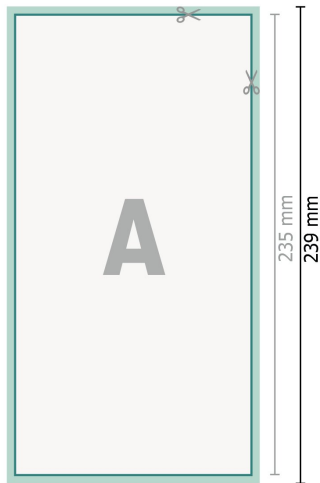

# Wedding cards portrait, 12.5 x 23.5 cm

2 pages, 300 gsm art print paper

Front side

Reverse side

## Dataformat (incl. 2 mm bleed):

12,9 x 23,9 cm

## bleed:

2 mm

## Trimmed size:

12,5 x 23,5 cm