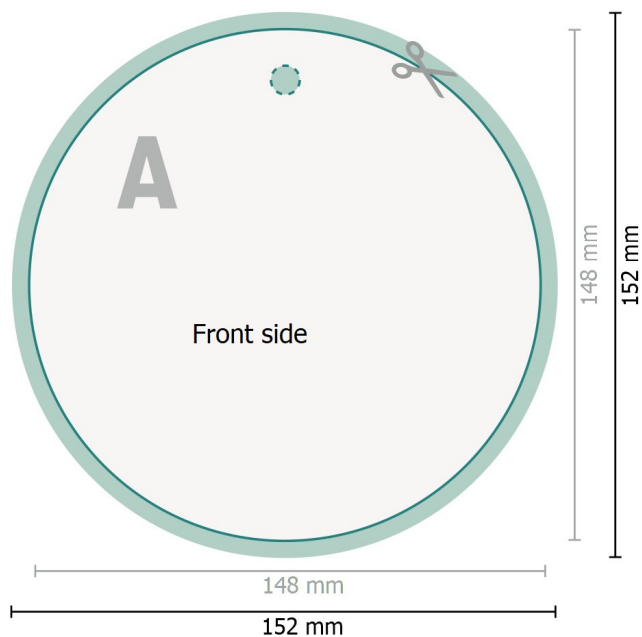

# Product tags, 14.8 cm diameter, round

## Dataformat (incl. 2 mm bleed):

15,2 x 15,2 cm

## bleed:

2 mm

## Trimmed size:

14,8 x 14,8 cm