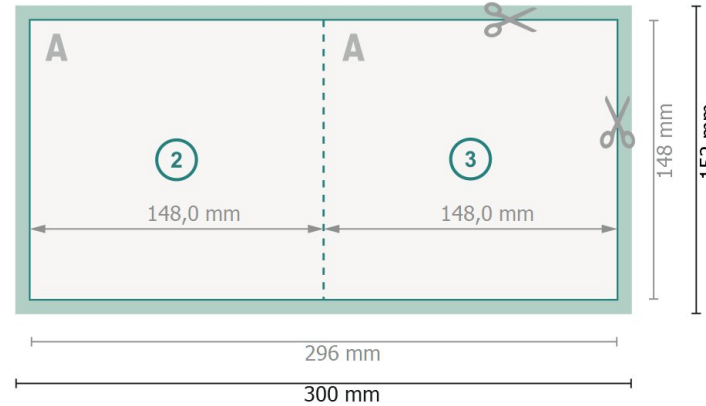

## Dataformat (incl. 2 mm bleed):

30 x 15,2 cm

## bleed:

2 mm

## Trimmed size:

29,6 x 14,8 cm

## Trimmed size (closed):

14,8 x 14,8 cm