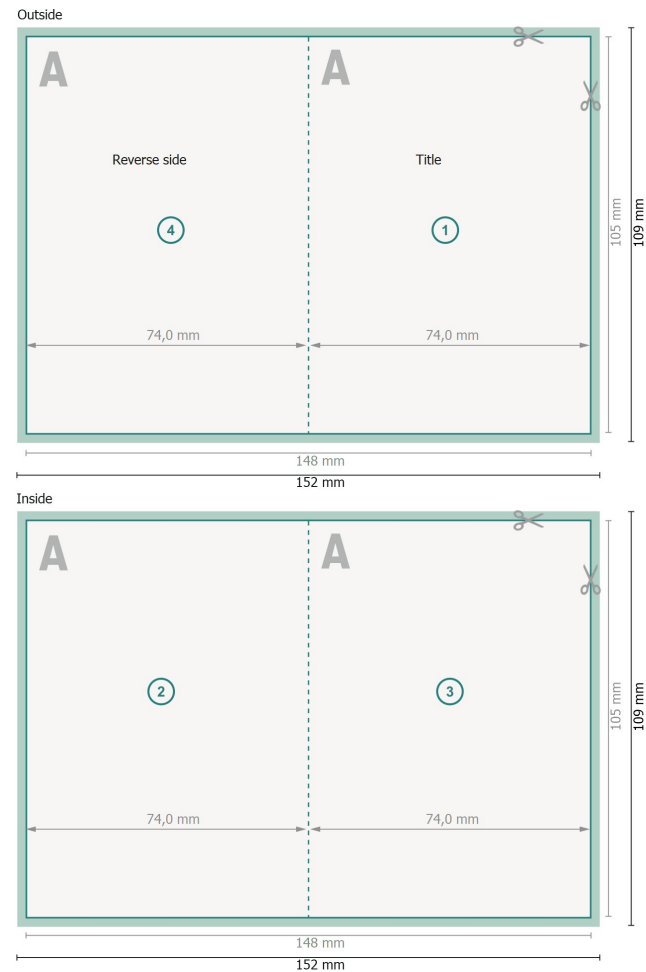

## Dataformat (incl. 2 mm bleed):

15,2 x 10,9 cm

## bleed:

2 mm

## Trimmed size:

14,8 x 10,5 cm

## Trimmed size (closed):

7,4 x 10,5 cm