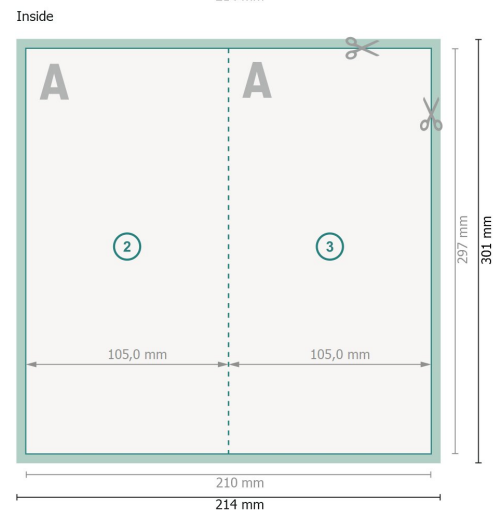

## Dataformat (incl. 2 mm bleed):

21,4 x 30,1 cm

## bleed:

2 mm

## Trimmed size:

21 x 29,7 cm

## Trimmed size (closed):

10,5 x 29,7 cm