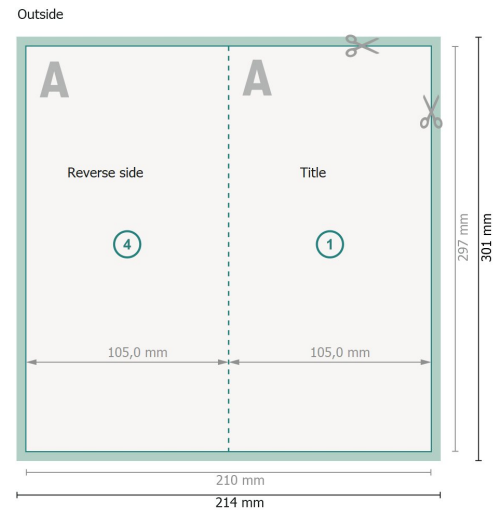

## Dataformat (incl. 2 mm bleed):

21,4 x 30,1 cm

## bleed:

2 mm

## Trimmed size:

21 x 29,7 cm

## Trimmed size (closed):

10,5 x 29,7 cm