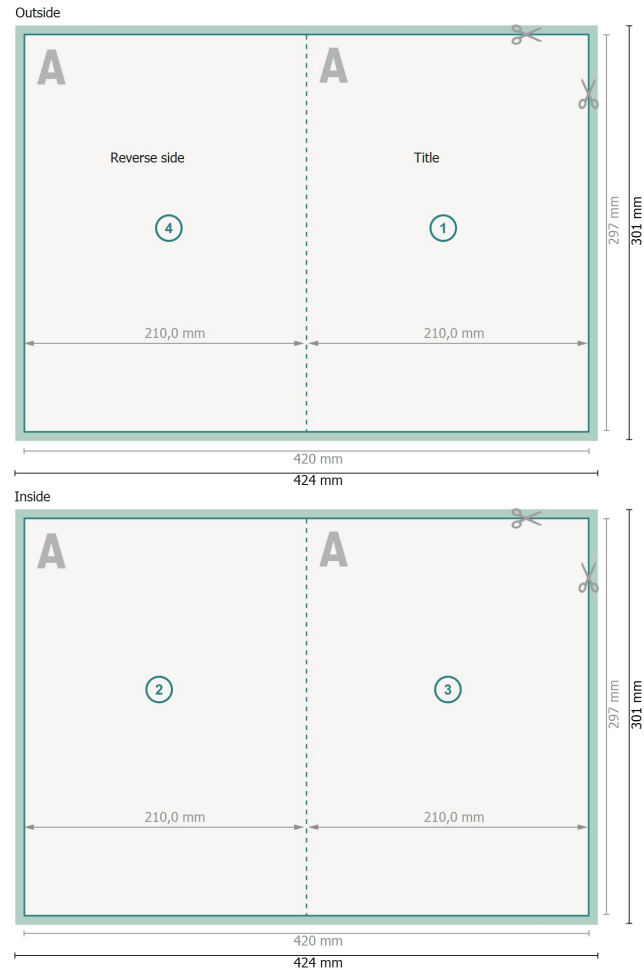

## Dataformat (incl. 2 mm bleed):

42,4 x 30,1 cm

## bleed:

2 mm

## Trimmed size:

42 x 29,7 cm

## Trimmed size (closed):

21 x 29,7 cm