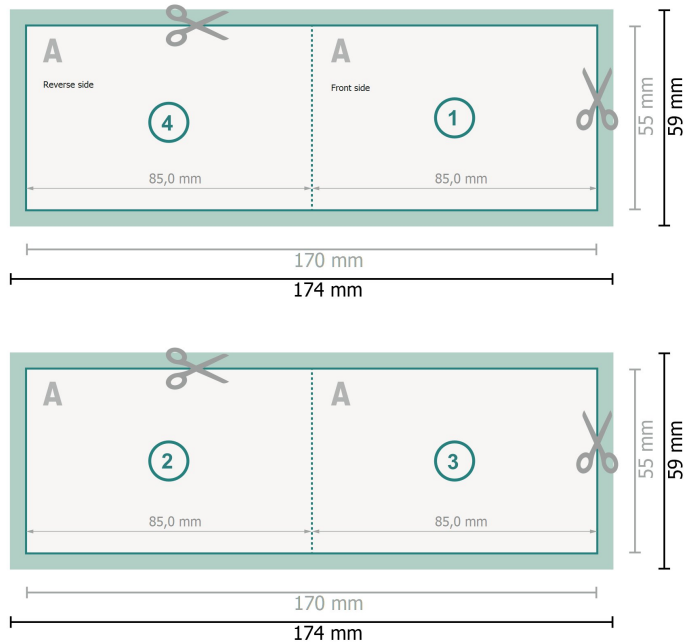

## Dataformat (incl. 2 mm bleed):

17,4 x 5,9 cm

## bleed:

2 mm

## Trimmed size:

17 x 5,5 cm

## Trimmed size (closed):

8,5 x 5,5 cm