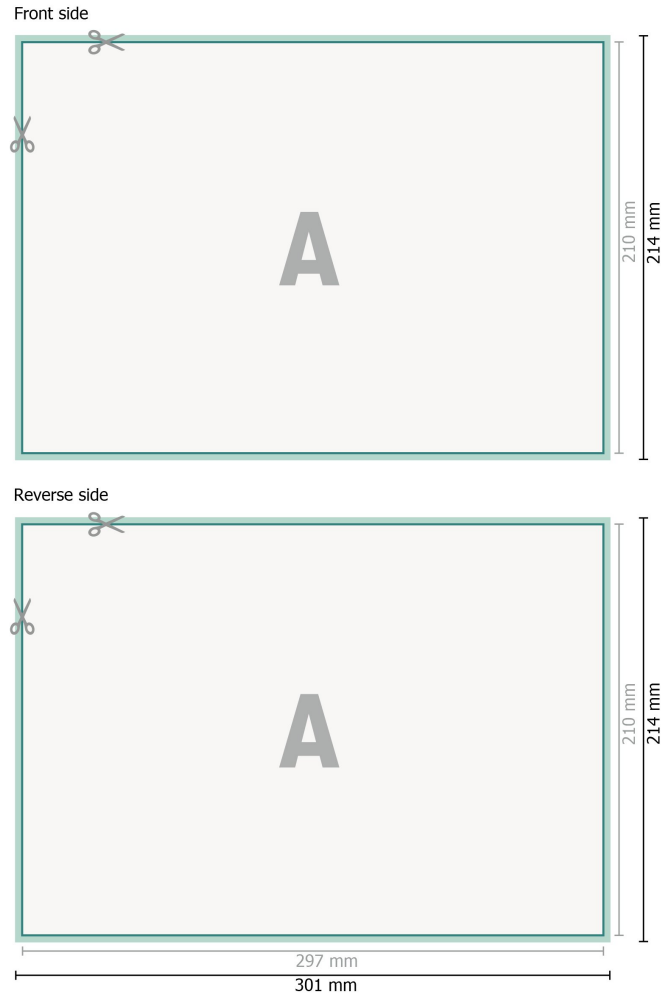

# NCR pads, landscape, A4

## Dataformat (incl. 2 mm bleed):

30,1 x 21,4 cm

## bleed:

2 mm

## Trimmed size:

29,7 x 21 cm