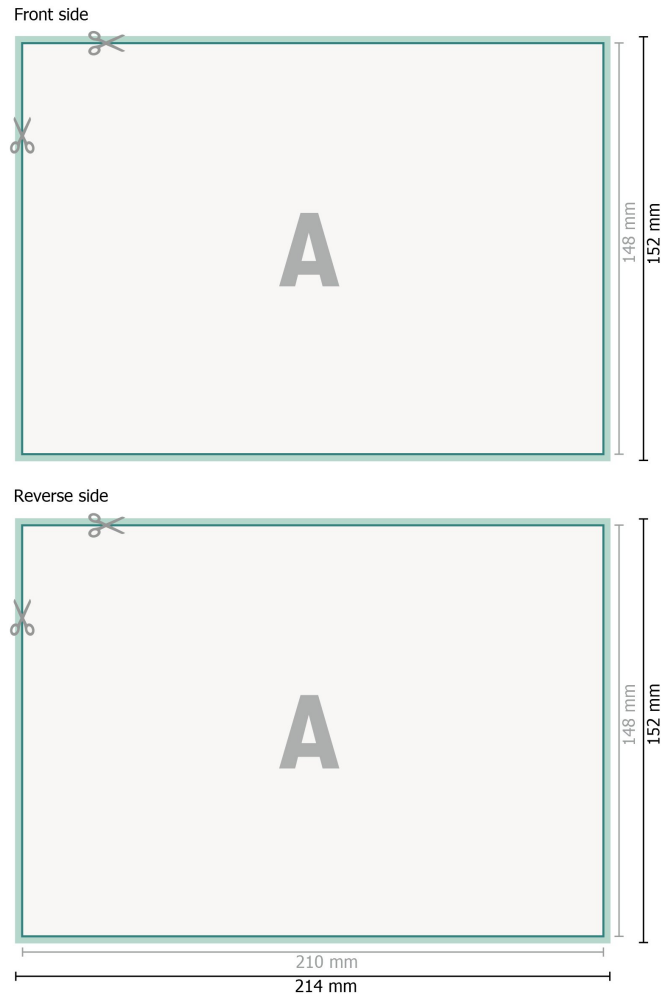

# NCR pads, landscape, A5

## Dataformat (incl. 2 mm bleed):

21,4 x 15,2 cm

## bleed:

2 mm

## Trimmed size:

21 x 14,8 cm