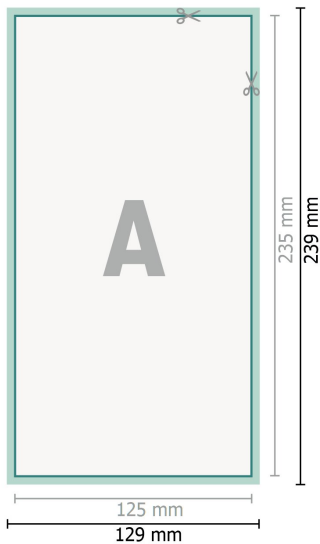

# Wedding cards portrait, 12.5 x 23.5 cm

2 pages, 300 gsm art print paper

Front side

Reverse side

## Dataformat (incl. 2 mm bleed):

12,9 x 23,9 cm

## bleed:

2 mm

## Trimmed size:

12,5 x 23,5 cm