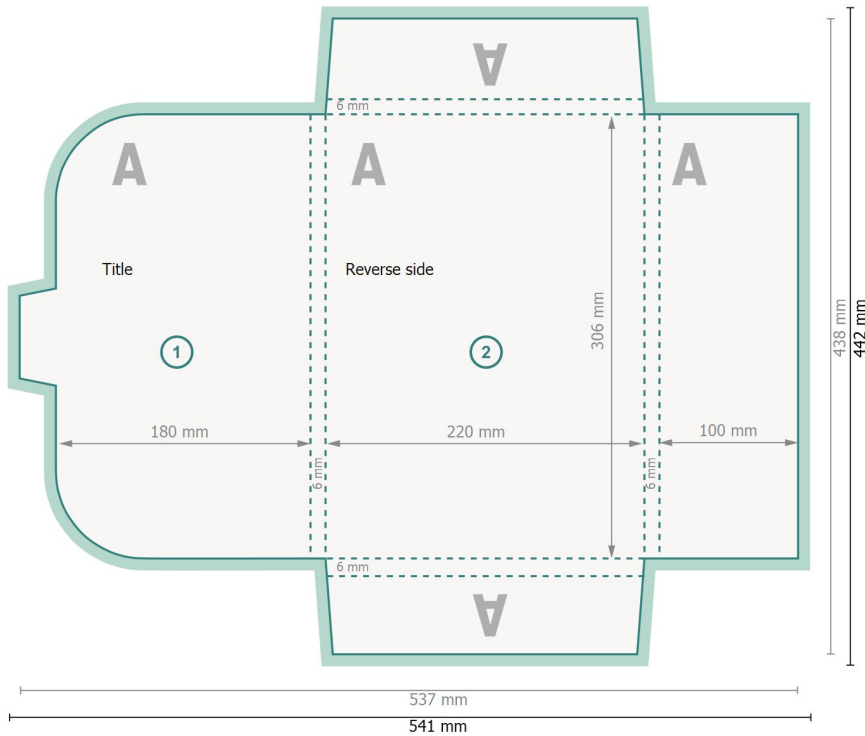

## Dataformat (incl. 2 mm bleed):

54,1 x 44,2 cm

## Trimmed size:

53,7 x 43,8 cm

## Trimmed size (closed):

22 x 30,6 cm

## bleed:

2 mm