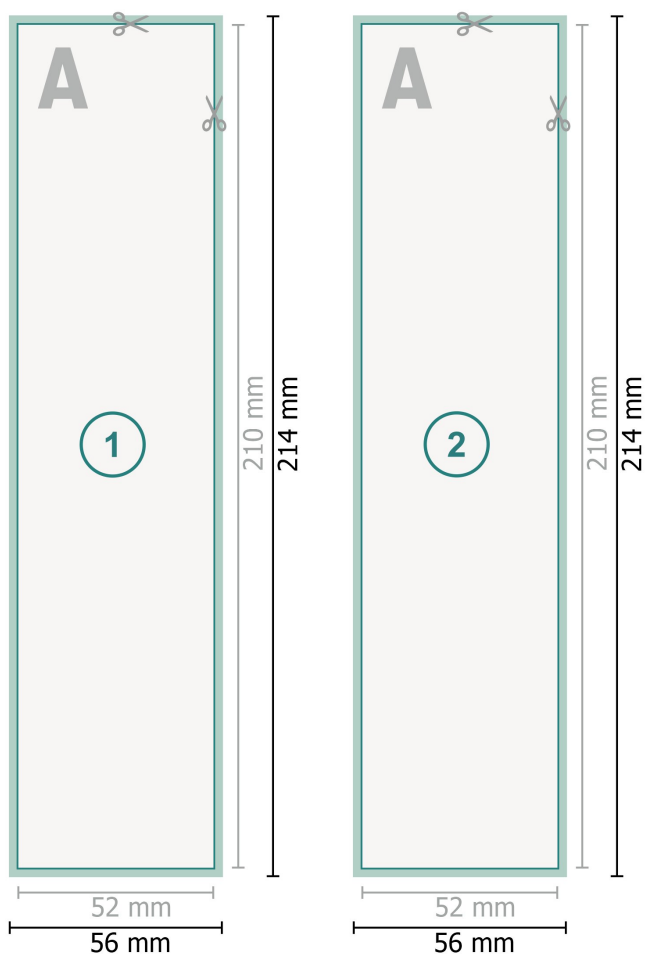

# Bookmark with special-effect colours, 5.2 x 21 cm

## Dataformat (incl. 2 mm bleed):

5,6 x 21,4 cm

## bleed:

2 mm

## Trimmed size:

5,2 x 21 cm